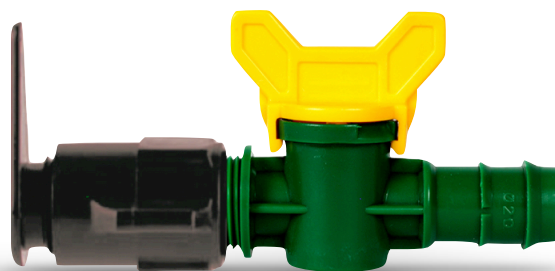

МИНИ-КЛАПАН РЕБРИСТЫЙ - LAYFLAT

код	размер	Упаковка	блок
IR-LKCMV-1616	16X16мм	200/Коробка	Штук