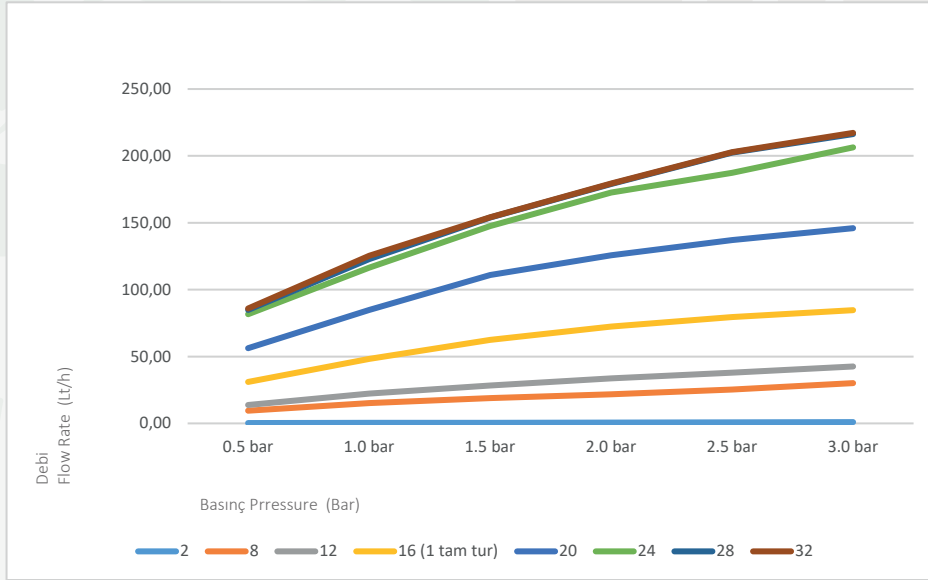

irritime

DEBİ AYARLI HAT ÜSTÜ DAMLATICILAR

UYGULAMA ALANLARI;

- Meyve bahçeleri, meyve bitkileri, sebzeler, fidanlıklar ve çiçekler.

Teknik Özellikler;

- Açılabilir Damlatıcı; Kullanıcılar tarafından kolayca temizlenebilir.
- Yüksek Uv dayanımı.
- İstikrarlı performans ve uzun ömür için orjinal hammaddeden üretilmiştir.
- Debi oranı ayarlanabilir. 0-100 Lt/h
- Damlatıcıların sayısı, işletmeniz için yeterli miktarda suya ulaşmak için kolayca arttırılabilir.

Debi (Flow Rate) Lt/h						
Klik Sayısı	Basınç (Pressure) (BAR)					
	0.5 bar	1.0 bar	1.5 bar	2.0 bar	2.5 bar	3.0 bar
2	0,30	0,40	0,50	0,60	0,80	1,00
8	9,60	15,20	19,00	21,80	25,40	30,10
12	13,70	22,30	28,30	33,60	37,90	42,60
16	31,00	48,20	62,50	72,40	79,60	84,70
20	56,20	84,90	110,90	125,70	137,00	146,00
24	81,70	116,50	147,60	172,60	187,30	206,30
28	84,80	122,90	153,90	179,00	202,40	216,40
32	86,00	125,30	154,10	179,40	202,90	217,30

Özellikler;

- Damlatıcının kapağında 8 adet su çıkış deliği vardır
- Damlatıcı gövdesinde 32 adet klik (Debi Ayar Bölümü) vardır.
- Damlatıcının kapağının yerinden çıkmadan, güvenli şekilde çalışabilmesi için, maksimum 2,5 tur çevrilmesi gerekir.
- Damlatıcının bir tam tur çevrilmesi 16 klik' tir.