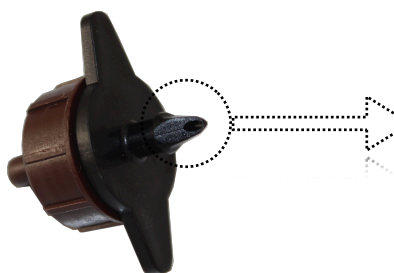

Приложения;

- Теплицы, сады, плодовые культуры, овощи, питомники и цветы.
- Рекомендуется для волнистой местности и крутых склонов.
- Специально для орошения деревьев

Простая установка даже на самых жестких поверхностях без дреля.

Характеристики;

- Открываемая капельница; Легко чистить пользователями.
- УФ Устойчивость
- Изготовлен из девственного пластика для стабильной работы и более длительного срока службы.
- Рекомендуемая фильтрация; 120 меш - 130 микрон.
- Коэффициент вариации производства, CVm <5% обеспечивают высокую однородность полевых выбросов.
- Диаметр перфоратора 2,9 мм.
- Присоединение труб для спагетти 4 мм